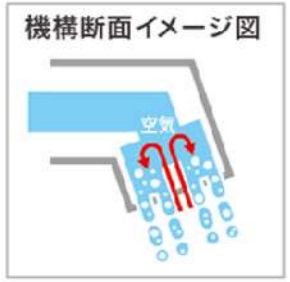

画像はイメージです

洗面化粧台 サクア

『家事も身支度もキレイに楽しく』
機能もデザインも更に進化してサクアが新登場！！

化粧台(2段引出し)(寒) LDSWB075BCGES1B
 ベーシックLED三面鏡(エコミラー有) LMWB075A3GEC2G

Color Variation

※ はお見積りカラーです

洗面器						
	ホワイト					
扉色						
	W:パナシェホワイト	P:パナシェピンク	B:パナシェアーク	J:ミルベージュ	C:ロイミディアムウッド	M:ロイダルブラウン

ひろびろ陶器ボウル

作業がゆったり行える、深く広い設計ながら、
両サイドには物置きスペースも確保。

洗面ボウル容量
 約15リットル 間口600mm
 約21リットル 間口750mm

エアインスウィング水栓

「エアイン機能」を搭載し、節水に貢献。
使用シーンに合わせて前後左右に動かせます。

お子様も使いやすい

部分洗いもしやすい

洗面ボウル

化粧鏡

LED照明で省エネ。鏡内の収納スペースに、効率よく収納。

三面鏡(ベーシックLED・エコミラー・全面鏡裏収納付き)

化粧台

たっぷり入り、出し入れしやすい

2段引き出しタイプ(間口750mm)

静かに、閉まる「サイレントレール」

引き出しは、閉まる時の衝撃を和らげ静かに納まる仕様です。