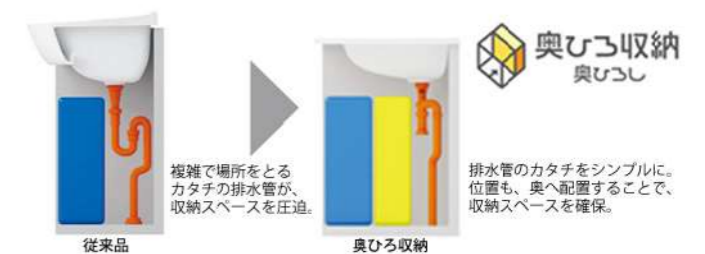

画像はイメージです

洗面化粧台 サクア

『家事も身支度もキレイに楽しく』
機能もデザインも更に進化してサクアが新登場！！

化粧台(2段引出し)(寒) LDSWB075BCGES1B
 ベーシックLED三面鏡(エコミラー有) LMWB075A3GEC2G

Color Variation

※ はお見積りカラーです

洗面器						
	ホワイト					
扉色						
	W:パナシェホワイト	P:パナシェピンク	B:パナシェアーク	J:ミルベージュ	C:ロイミディアムウッド	M:ロイダルブラウン

ひろびろ陶器ボウル

作業がゆったり行える、深く広い設計ながら、
両サイドには物置きスペースも確保。

洗面ボウル容量
 約15リットル 間口600mm
 約21リットル 間口750mm

エアインスウィング水栓

「エアイン機能」を搭載し、節水に貢献。
使用シーンに合わせて前後左右に動かせます。

お子様も使いやすい

部分洗いもしやすい

洗面ボウル

汚れにくく、お掃除しやすい「セフィオンテクト陶器ボウル」

従来の洗面ボウル

セフィオンテクト洗面ボウル

たっぷり入る、奥ひろ収納

収納量が大幅にアップ、新開発の大容量キャビネット

従来品

奥ひろ収納

TOTO独自の工夫によって、広い収納スペースが生まれました。

化粧鏡

LED照明で省エネ。鏡内の収納スペースに、効率よく収納。

三面鏡(ベーシックLED・エコミラー・全面鏡裏収納付き)

化粧台

たっぷり入り、出し入れしやすい

2段引き出しタイプ(間口750mm)

静かに、閉まる「サイレントレール」

引き出しは、閉まる時の衝撃を和らげ静かに納まる仕様です。