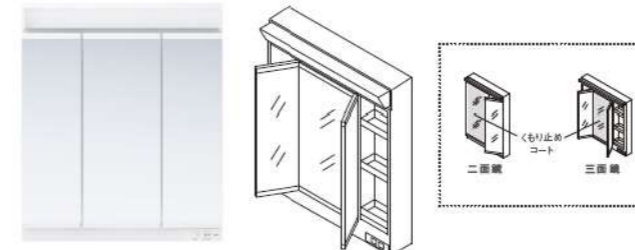

画像はイメージです

洗面化粧台 サクア

『家事も身支度もキレイに楽しく』
機能もデザインも更に進化してサクアが新登場！！

化粧台(2段引出し)(寒) LDSWB075BCGES1B
 ベーシックLED三面鏡(エコミラー有) LMWB075A3GEC2G

Color Variation

※ はお見積りカラーです

洗面器						
	ホワイト					
扉色						
	W:パナシェホワイト	P:パナシェピンク	B:パナシェアーク	J:ミルベージュ	C:ロイミディアムウッド	M:ロイダルブラウン

ひろびろ陶器ボウル

作業がゆったり行える、深く広い設計ながら、
両サイドには物置きスペースも確保。

洗面ボウル容量
 約15リットル 間口600mm
 約21リットル 間口750mm

エアインスウィング水栓

「エアイン機能」を搭載し、節水に貢献。
使用シーンに合わせて前後左右に動かせます。

お子様も使いやすい

部分洗いもしやすい

洗面ボウル

汚れにくく、お掃除しやすい「セフィオンテクト陶器ボウル」

従来の洗面ボウル

セフィオンテクト洗面ボウル

たっぷり入る、奥ひろ収納

収納量が大幅にアップ、新開発の大容量キャビネット

従来品

奥ひろ収納

TOTO独自の工夫によって、広い収納スペースが生まれました。

化粧鏡

LED照明で省エネ。鏡内の収納スペースに、効率よく収納。

三面鏡(ベーシックLED・エコミラー・全面鏡裏収納付き)

化粧台

たっぷり入り、出し入れしやすい

2段引き出しタイプ(間口750mm)

静かに、閉まる「サイレントレール」

引き出しは、閉まる時の衝撃を和らげ静かに納まる仕様です。