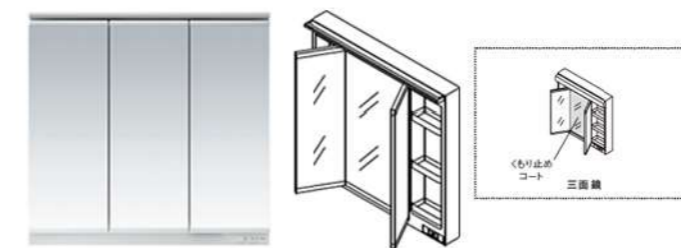

画像はイメージです

洗面化粧台 オクターブ

化粧台(3Way/ドア枠回避無)寒冷
LDSFA090BDGDS1C
 三面鏡(ワイドLED/エコあり)
LMFA090A3GLC1G

手や顔を洗う動作をこれまで以上にスムーズにし、キレイも保つ快適機能が充実。

Color Variation

※Cはお見積りカラーです

ラクラクスマート水栓

F1 スマート棚

手近な場所に置いて便利なスマート棚
 手洗い・洗顔時にメガネや指輪などの一時置きスペースとして使えます。よく見える位置なので置き忘れも防ぎます。

すべり台ボウル

水がコーナーの排水口へまっしぐらに流れる設計

ゆったり心地よく使え、洗濯もしやすいひろびろ設計のボウル

奥ひろ収納「奥ひろし」

収納量が大幅にアップする独自のキャビネット

お掃除ラクラク排水口

お掃除しやすくするための工夫をすみずみに凝らしました

スツキリ排水口 らくポイヘアキャッチャー

排水口に金具がない、滑らかな形状。 かんたんにポイッと捨てられます。
 お掃除ラクラク排水口(抗菌・防カビ仕様)

化粧鏡

広く照らしながら省エネにもなる ワイドLED照明

三面鏡(ワイドLED照明・エコミラー・全面鏡裏収納付き)

収納キャビネット

サイズの異なる引き出しに、効率よく収納

※写真は間口900mm