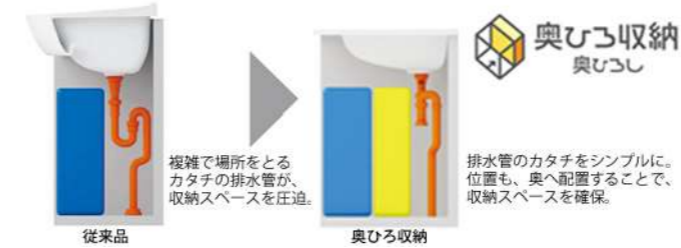

画像はイメージです

洗面化粧台 オクターブ

化粧台(3Way/ドア枠回避無)寒冷
LDSFA090BDGDS1C
 三面鏡(ワイドLED/エコあり)
LMFA090A3GLC1G

手や顔を洗う動作をこれまで以上にスムーズにし、キレイも保つ快適機能が充実。

Color Variation

※Cはお見積りカラーです

ラクラクスマート水栓

F1 スマート棚

手近な場所に置いて便利なスマート棚
 手洗い・洗顔時にメガネや指輪などの一時置きスペースとして使えます。よく見える位置なので置き忘れも防ぎます。

すべり台ボウル

水がコーナーの排水口へまっしぐらに流れる設計

ゆったり心地よく使え、洗濯もしやすいひろびろ設計のボウル

奥ひろ収納「奥ひろし」

収納量が大幅にアップする独自のキャビネット

お掃除ラクラク排水口

お掃除しやすくするための工夫をすみずみに凝らしました

スツキリ排水口 らくポイヘアキャッチャー

排水口に金具がない、滑らかな形状。 かんたんにポイッと捨てられます。
 お掃除ラクラク排水口(抗菌・防カビ仕様)

化粧鏡

広く照らしながら省エネにもなる ワイドLED照明

三面鏡(ワイドLED照明・エコミラー・全面鏡裏収納付き)

収納キャビネット

サイズの異なる引き出しに、効率よく収納

※写真は間口900mm