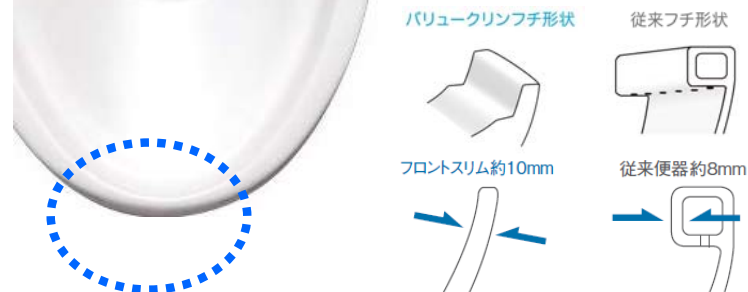

フロントスリムの秘密

一見、薄くてスリムなフロントスリムですが、
実は従来便器のフチより陶器自体が分厚く、頑丈な構造なのです。