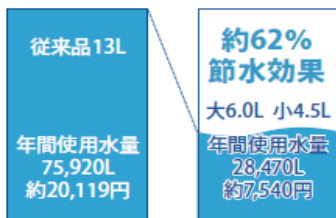

### 節水6L対応!

従来13L便器に比べ、4人家族で1日に使う  
水量を約半分以上の62%もカット。