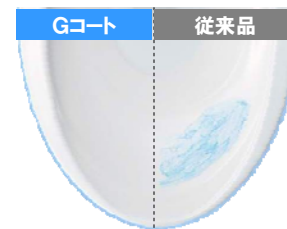

つるつる表面 Gコート

ガラス質の透明な釉薬により、
表面をマイクロレベルまでつるつるに
つけた汚れも落ちやすく。