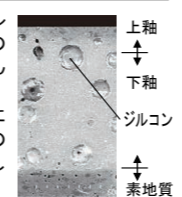

カラーバリエーション

標準色

BW1 ビュアホワイト
 BN8 わかどり
 LR8 ピンク

リモコン

参考写真(※)
壁リモコン

キレイ機能

パワーストリーム洗浄

強力な水流が便器鉢内のすみずみまで回り、少ない水でもしっかり汚れを洗い流します。

フチレス形状

フチを丸ごとなくし、サッとひと拭き、お掃除ラクラクです。

ハイパーセラミック

キズ、汚れに強く、銀イオンパワーで細菌の繁殖も抑えます。

キズ汚れに強い

高硬度のジルコンを釉薬の表面まで含んでいるので、キズがつきにくく、汚れの付着を軽減します。

汚物汚れに強い

コンパクトなフォルム

大洗浄 5L、小洗浄 3.8L の「超節水 ECO5 トイレ」。
従来品※ (大 13L) と比べ約 **69%** の節水を実現。
2日でおフロ1杯分以上 (280L) 節約できます。
また、水道料金なら年間約 **13,800円** もお得です。

※1989~2001年発売品

2日でおフロ1杯以上の節水効果
(おフロ1杯を180Lで計算)

従来品 (1989~2001年発売品) [大13L]
ECO5便器 [大5L/小3.8L]