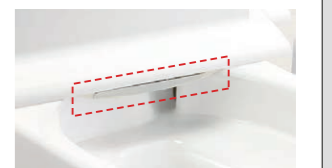

コンパクト設計の奥行760mmなので、空間をより広々でき、ゆとりを生み出します。

フルオート便器洗浄

便座から立ち上がると自動的に便器を洗浄。

Wパワー脱臭

使用状況を判断して、パワー脱臭とフルパワー脱臭を自動的に切り替えます。

しっかりエコ

エコロジーでエコノミー。大切な水をムダなく賢く節約します。

ECO5

大洗浄 5L、小洗浄 3.8L の「超節水 ECO5 トイレ」。
従来品※ (大 13L) と比べ約 **69%** の節水を実現。
2日でおフロ1杯分以上 (280L) 節約できます。
また、水道料金なら年間約 **13,800円** もお得です。

※1989~2001年発売品

2日でおフロ1杯以上の節水効果
(おフロ1杯を180Lで計算)

従来品 (1989~2001年発売品) [大13L]
ECO5便器 [大5L/小3.8L]

年間約 **13,800円** 節約できます。

【試算条件】4人家族 (男性2人、女性2人) が大1回/人・日、小3回/人・日使用した場合で算出。【引用元】省エネ・防犯住宅推進アプローチブック (単価) 上下水道: 265円/m³ (税込)

手洗しやすいフォルム

手の洗いやすさを考えた、広くて深い手洗鉢です。

キレイ便座

汚れが入りやすいつぎ目がありません。新素材により気になる便座裏の汚れもサッとひと拭き、お掃除ラクラク。

スッキリノズルシャッター

使わないときはノズルを収納。男子小用時などの汚れの心配もなく、ノズルはいつも清潔。シャッターは着脱可能なので、お手入れも簡単です。

◆お願い
商品によっては、改良などにより仕様、寸法、カラーなどに多少の変更が生じる場合がありますのでご了承ください。
商品写真は印刷のため、現物と若干異なりますので、実際の商品見本でお確かめください。
商品写真は参考例です。実際に花瓶や小物等を置かれる場合は、落下等の事故がないように取り扱いにご注意ください。
表示価格は、商品代りのみのメーカー希望小売価格で、取付費・工事費、消費税、セット写真の小物など別途ご負担をお願いいたします。
掲載内容及び写真・図版の無断転載はかたくお断りします。(許可なく転載・流用した場合、損害賠償が発生します。)