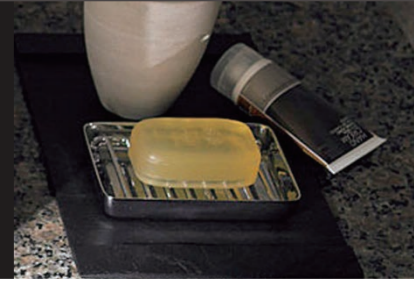

便器も便座もお掃除ラクラクの 一体型シャワートイレ。

2年保証
1年保証
3年安心
HYPER KILAMIC

LIXIL

写真はカタログによるイメージです。見積り内容とは異なりますので、ご注意ください。

機能一覧

■ ■ ■ ■ キレイ機能 ■ ■ ■ ■	■ ■ ■ ■ エコ機能 ■ ■ ■ ■	■ ■ ■ ■ 洗浄機能 ■ ■ ■ ■	■ ■ ■ ■ 快適機能 ■ ■ ■ ■
パワーストリーム洗浄	超節水 ECO5 (大 5L、小 3.8L)	おしり洗浄 (泡ジェット洗浄)	フルオート便器洗浄 (男子小洗浄なし)
女性専用レディスノズル	スーパー節電	ビデ洗浄 (泡沫ソフト)	W パワー脱臭
スッキリノズルシャッター	ワンタッチ節電 (8h)	おしりワイド洗浄	暖房便座
ノズルそうじ	電源スイッチ	おしりマッサージ洗浄	スローダウン便座
ノズルオートクリーニング		ワイドビデ洗浄	便座ヒーターオート OFF
ノズル先端着脱		ノズル位置調節	着座センサー
キレイ便座			リモコン
便フタワンタッチ着脱			点字対応
ハイパーセラミック (ISO 抗菌準拠)			
抗菌樹脂 (ISO 抗菌準拠)			

カラーバリエーション

標準色

BW1 ビュアホワイト
 BN8 わかどり
 LR8 ピンク

リモコン

参考写真(※)
壁リモコン

キレイ機能

パワーストリーム洗浄

強力な水流が便器鉢内のすみずみまで回り、少ない水でもしっかり汚れを洗い流します。

フチレス形状

フチを丸ごとなくし、サッとひと拭き、お掃除ラクラクです。

ハイパーセラミック

キズ、汚れに強く、銀イオンパワーで細菌の繁殖も抑えます。

キズ汚れに強い

高硬度のジルコンを釉薬の表面まで含んでいるので、キズがつきにくく、汚れの付着を軽減します。

汚物汚れに強い

コンパクトなフォルム