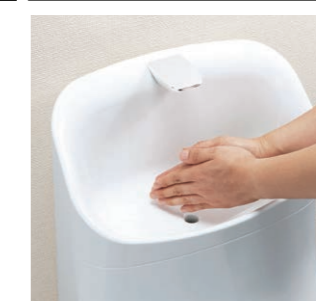

フチレス形状

フチを丸ごとなくし、サッとひと拭き、お掃除ラクラクです。

ハイパーセラミック

キズ、汚れに強く、銀イオンパワーで細菌の繁殖も抑えます。

キズ汚れに強い

高硬度のジルコンを釉薬の表面まで含んでいるので、キズがつきにくく、汚れの付着を軽減します。

汚物汚れに強い

コンパクトなフォルム

コンパクト設計の奥行760mmなので、空間をより広々でき、ゆとりを生み出します。

フルオート便器洗浄

便座から立ち上がると自動的に便器を洗浄。

Wパワー脱臭

使用状況を判断して、パワー脱臭とフルパワー脱臭を自動的に切り替えます。

しっかりエコ

エコロジーでエコノミー。大切な水をムダなく賢く節約します。

ECO5

大洗浄 5L、小洗浄 3.8L の「超節水 ECO5 トイレ」。
従来品※ (大 13L) と比べ約 **69%** の節水を実現。
2日でおフロ1杯分以上 (280L) 節約できます。
また、水道料金なら年間約 **13,800円** もお得です。

※1989~2001年発売品

2日でおフロ1杯以上の節水効果
(おフロ1杯を180Lで計算)

従来品 (1989~2001年発売品) [大13L]
ECO5便器 [大5L/小3.8L]

年間約 **13,800円** 節約できます。

【試算条件】4人家族 (男性2人、女性2人) が大1回/人・日、小3回/人・日使用した場合で算出。【引用元】省エネ・防犯住宅推進アプローチブック (単価) 上下水道: 265円/m³ (税込)

手洗しやすいフォルム

手の洗いやすさを考えた、広くて深い手洗鉢です。

キレイ便座

汚れが入りやすいつぎ目がありません。新素材により気になる便座裏の汚れもサッとひと拭き、お掃除ラクラク。