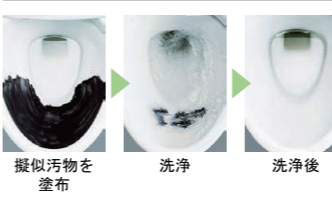

カラーバリエーション

標準色

BW1 ビュアホワイト
 BN8 わかどり
 LR8 ピンク

リモコン

参考写真(※)
壁リモコン

キレイ機能

パワーストリーム洗浄

強力な水流が便器鉢内のすみずみまで回り、少ない水でもしっかり汚れを洗い流します。

フチレス形状

フチを丸ごとなくし、サッとひと拭き、お掃除ラクラクです。

ハイパーセラミック

キズ、汚れに強く、銀イオンパワーで細菌の繁殖も抑えます。

キズ汚れに強い

高硬度のジルコンを釉薬の表面まで含んでいるので、キズがつきにくく、汚れの付着を軽減します。

汚物汚れに強い

コンパクトなフォルム