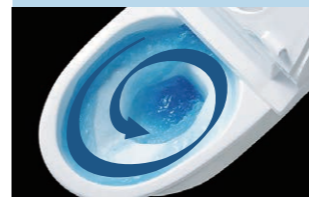

カラーバリエーション

標準色

BW1 ビュアホワイト
 BN8 わかどり
 LR8 ピンク

リモコン

参考写真(※)
壁リモコン

キレイ機能

パワーストリーム洗浄

強力な水流が便器鉢内のすみずみまで回り、少ない水でもしっかり汚れを洗い流します。

フチレス形状

フチを丸ごとなくし、サッとひと拭き、お掃除ラクラクです。

ハイパーセラミック

キズ、汚れに強く、銀イオンパワーで細菌の繁殖も抑えます。

キズ汚れに強い

高硬度のジルコンを釉薬の表面まで含んでいるので、キズがつきにくく、汚れの付着を軽減します。

汚物汚れに強い

コンパクトなフォルム