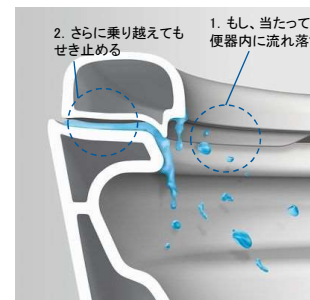

※画像は標準タイプです。

泡と新構造で汚れをおさえる「トリプル汚れガード」。

**ハネガード(手動)**  
泡のクッションをつくり、  
「トビハネヨゴレ」を  
おさえます。

**フチにあたってタレガード**  
フチの立ち上がりりが  
外に垂れ出るのを  
おさえます。

**座ってしたときはモレガード**  
「便座」と「便器」の巧みな  
合わせ技で漏れ出すのを  
おさえます。

洗浄機能

**おしり洗浄(気泡入り  
スイングシャワー)**  
気泡を含んだ温水が揺れる  
ので、しっかり洗えます。

**ビデ洗浄**  
デリケートな温水シャワーが  
やや前方から後方にやさしく  
洗います。

**ダブルスイング/リズム  
洗浄**  
2つの出口からお湯がスイ  
ング。強弱を繰り返して  
適度に刺激を与えます。

**ツインノズル**  
おしり用とビデ用を別々にし、  
清潔性に配慮。  
使用前後に自動洗浄します。

お掃除しやすい工夫がたっぷり

**スゴピカ素材(有機ガラ  
ス系)**  
水アカ汚れをはじくスゴピ  
カ素材。汚れがつきにく、  
しかも丈夫です。

**激落ちバブル**  
流すたびに、「2種類の泡」  
と「パワフルな水流」で  
しっかりおそうじします。

**スパイラル水流**  
少ない水量(大洗浄5.7L)  
でパワフルに流します。

**ひとつき形状**  
これまで手が届きにくかつ  
たフチの裏側そのものを  
なくし、お掃除もらくです。

**お掃除水位モード**  
ボタンひとつで水位が下  
がるので、輪ジミのお掃除が  
カンタンに。(常時、水位を  
下げることはできません。)