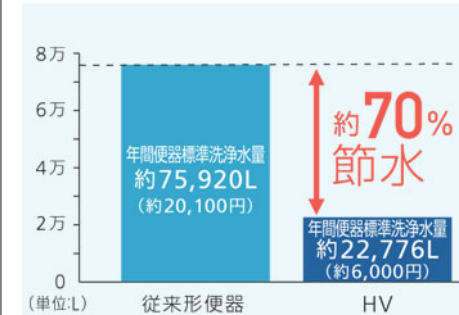

使いやすい深くて広い手洗いボウル。
 水はねしにくくお手入れも簡単！

お掃除ラクラク便器

汚れをサッとひとふきできる「フチなし形状」
 少ない水でもしっかり洗浄「トルネード洗浄」

クリーン便座/クリーンノズル

便座とノズルに防汚効果の高い樹脂を採用。
 汚れをはじくからひとふきでお手入れ完了！

環境とサイフにやさしい節水技術

便器標準洗浄量は従来タイプから
 約70%の大幅な節水を実現。

※節水の試算条件や従来品については、カタログを参照ください。