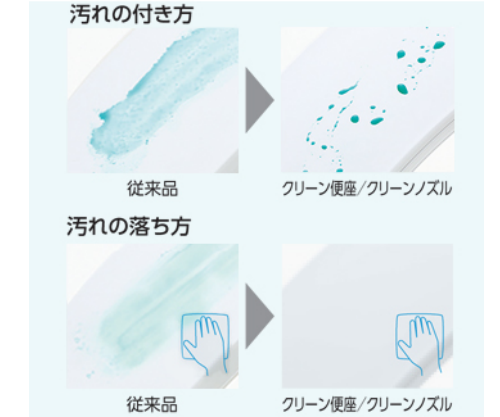

写真はイメージです

ウォシュレット一体形便器 HV 手洗いあり

CES972H#NW1

使いやすく、お手入れしやすいウォシュレット一体形便器です。

Color Variation

※ はお見積カラーです。カラーによって価格・納期が異なる場合がありますのでカタログにてご確認ください。

便器・便座機能

手洗いラクラク「深ひろボウル」

使いやすい深くて広い手洗いボウル。
 水はねしにくくお手入れも簡単！

お掃除ラクラク便器

汚れをサッとひとふきできる「フチなし形状」
 少ない水でもしっかり洗浄「トルネード洗浄」

クリーン便座/クリーンノズル

便座とノズルに防汚効果の高い樹脂を採用。
 汚れをはじくからひとふきでお手入れ完了！

環境とサイフにやさしい節水技術

便器標準洗浄量は従来タイプから
 約70%の大幅な節水を実現。

※節水の試算条件や従来品については、カタログを参照ください。

セフィオンテクト

陶器表面の凸凹をツルツルに。汚れが
 付きにくく、落ちやすいTOTO独自の技術です。

機能一覧

| | | | |
|-----------|----------|-------------|-------------|
| セルフクリーニング | セフィオンテクト | クリーン便座 | クリーンノズル |
| 抗菌 | フチなし形状 | トルネード洗浄 | ノズルそうじ |
| 便ふた着脱 | やわらか洗浄 | おしり洗浄 | ビデ洗浄 |
| ムーブ洗浄 | 水勢調節 | 洗浄位置調節 | おまかせ節電 |
| タイマー節電 | オート便器洗浄※ | オートパワー脱臭/脱臭 | リモコン便器洗浄 |
| 着座センサー | リモコン | 停電時安心設計 | 便座・便ふたソフト閉止 |
| 暖房便座 | | | |