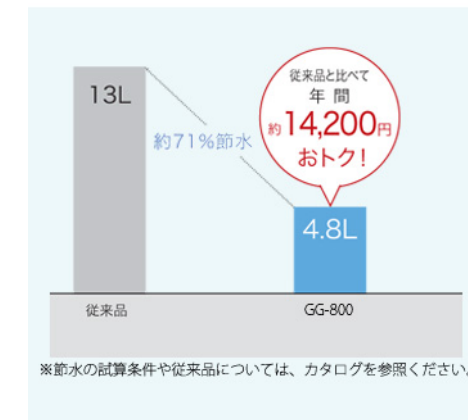

超節水

環境にやさしく、しかも経済的。従来品に比べ約71%の節水が可能に。