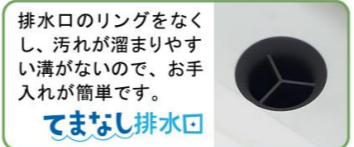

■ シンク 人造大理石

キレイシンク

※表示寸法は内寸法です。深さ約19.5cm
※水栓の位置は左右が選べます。

色も形もキレイなシンクは、
簡単お手入れでキレイが保てます。

まな板スタンド付ワイヤーポケット

排水口のリングをなくし、
汚れが溜まりやすい溝がないので、
お手入れが簡単です。

てまなし排水口

アシストポケット付